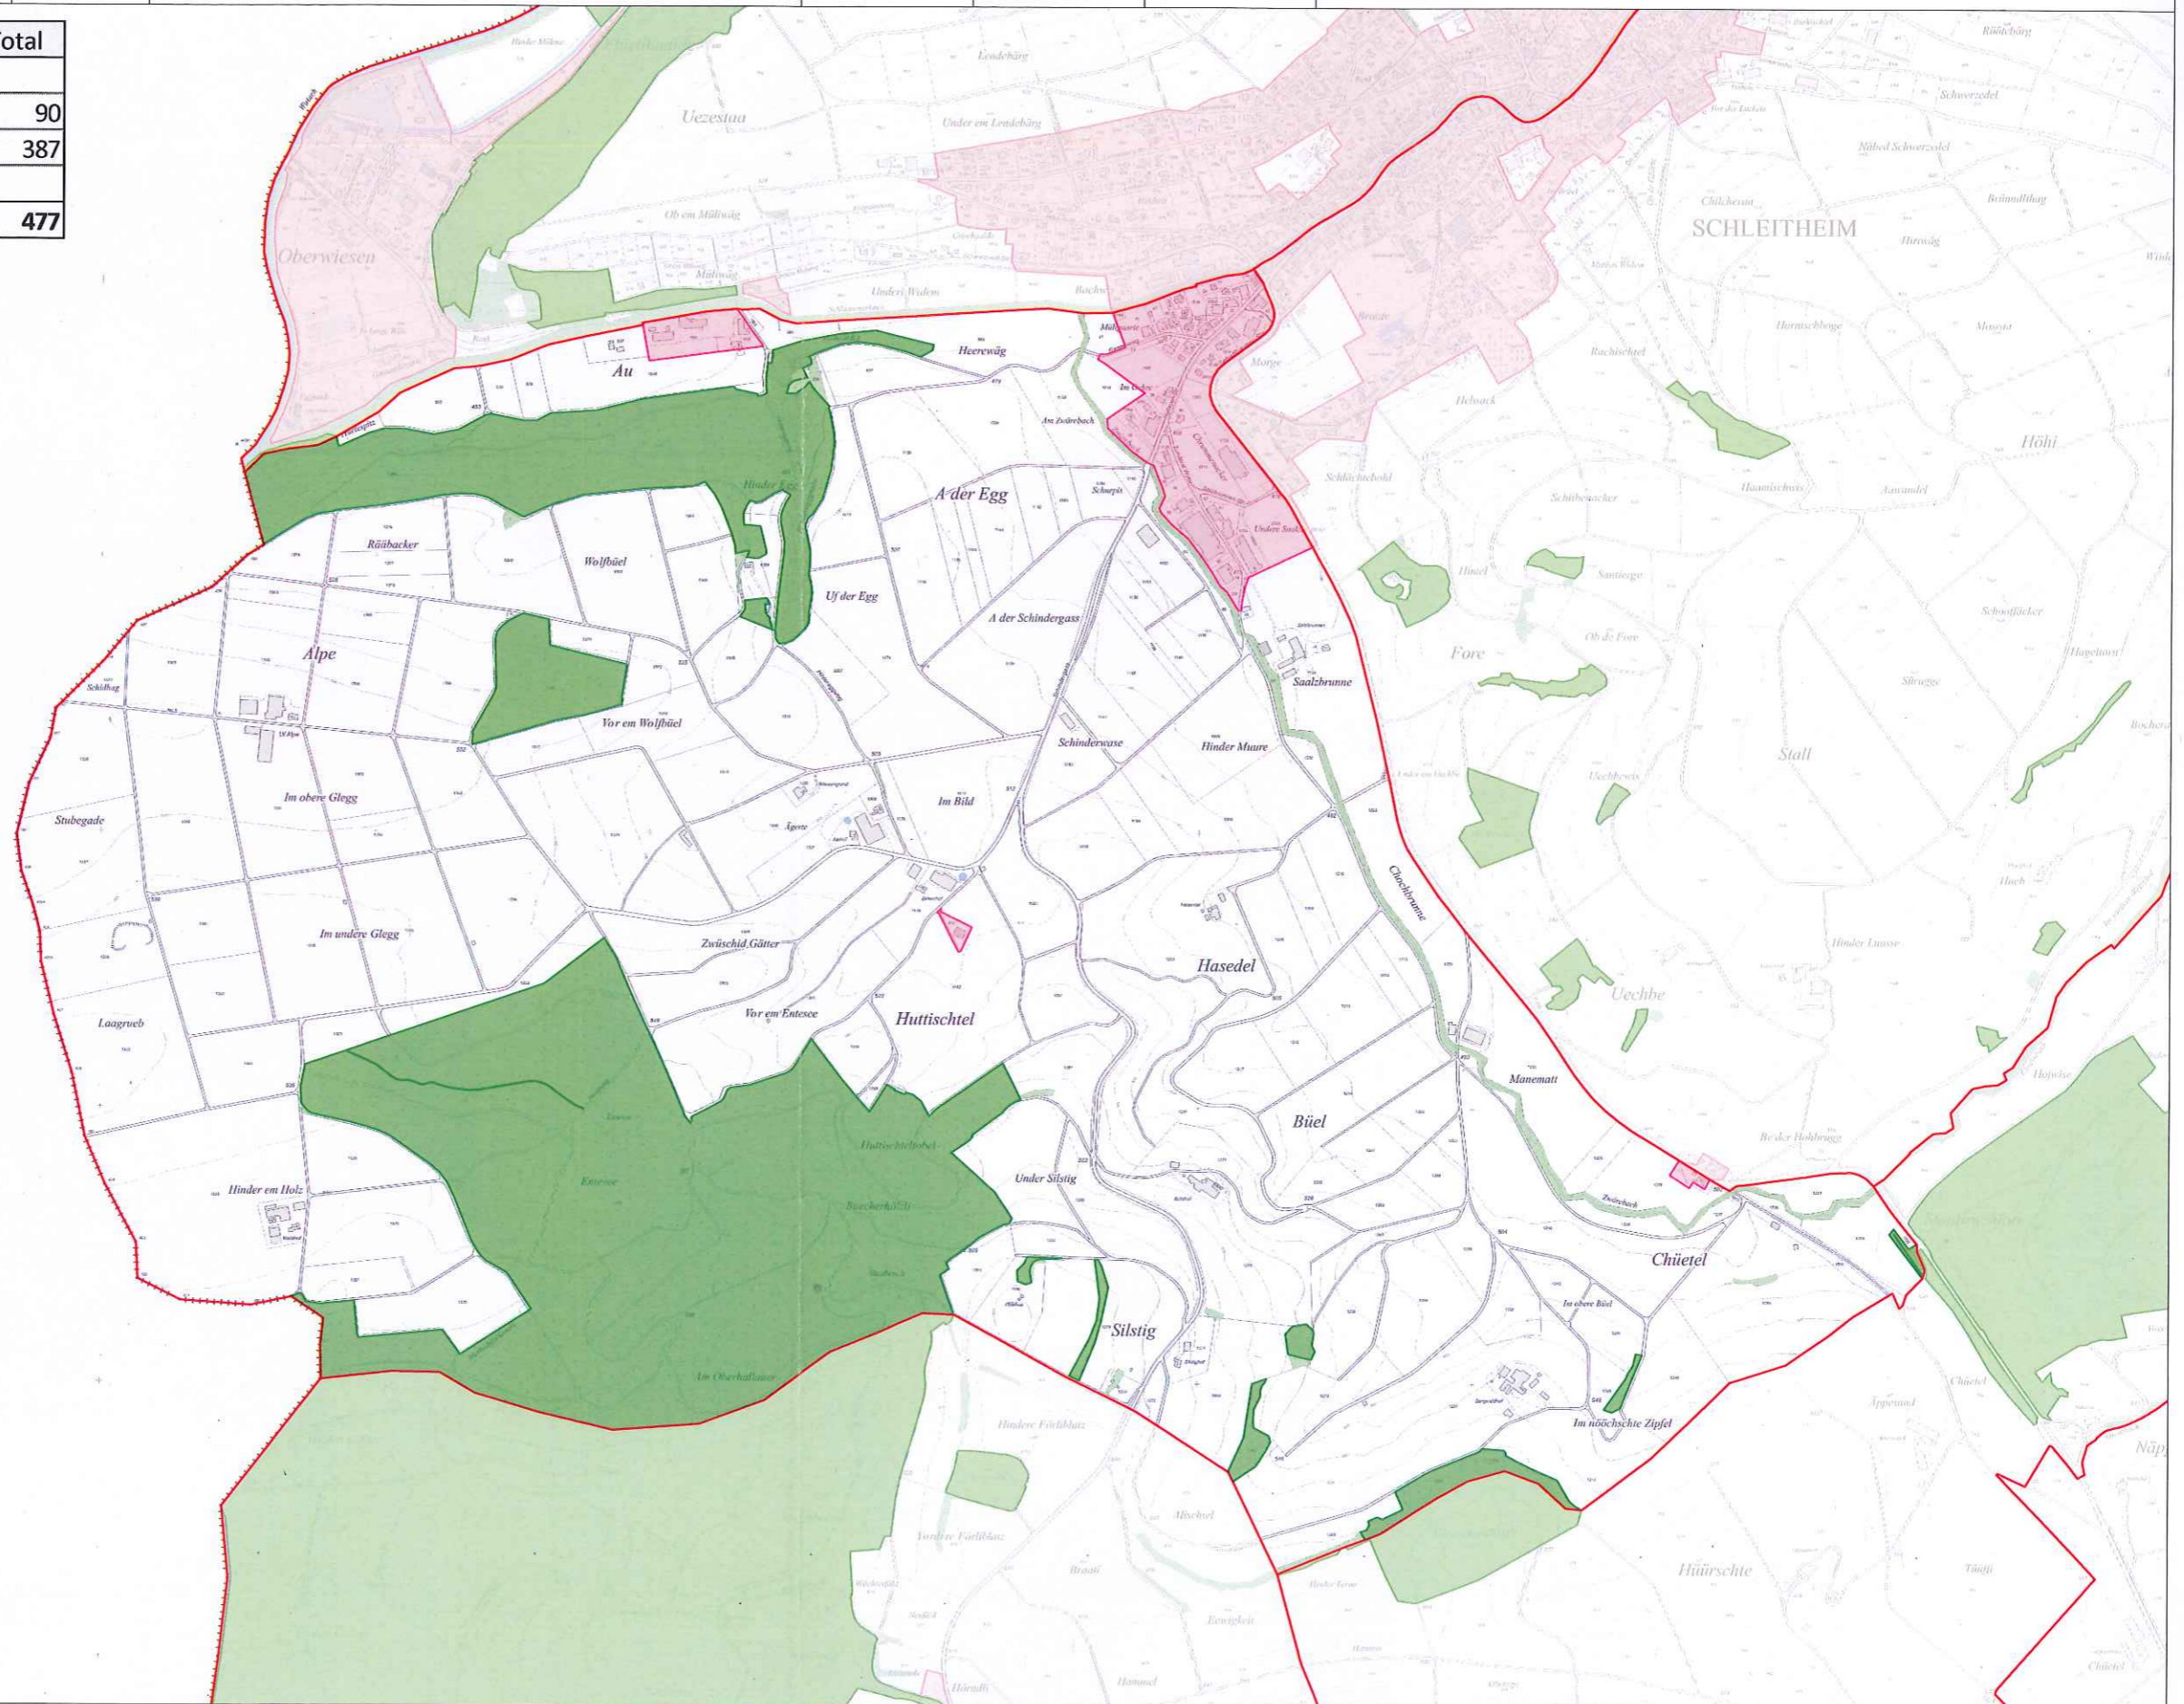

Kanton Schaffhausen
Gemeinde Schleithem

Jagdrevier
Schleithem III
Situation 1:12500

Kanton Schaffhausen
Jagd und Fischerei
Mühlentalstrasse 105
CH-8200 Schaffhausen

Druckdatum:
22.01.2016

Gezeichnet:
UGYSE

Jagdrevier	(ha)	Schon	Wasser	Total
Gesamtfläche	490			
Wald	90	0		90
Landwirtschaft+Ü.	387	0	0	387
Siedlungsgebiet	13			
Total bejagdbar				477

Legende

- Jagdrevier
- Wald
- Siedlungsfläche

Orsteil Eberfingen