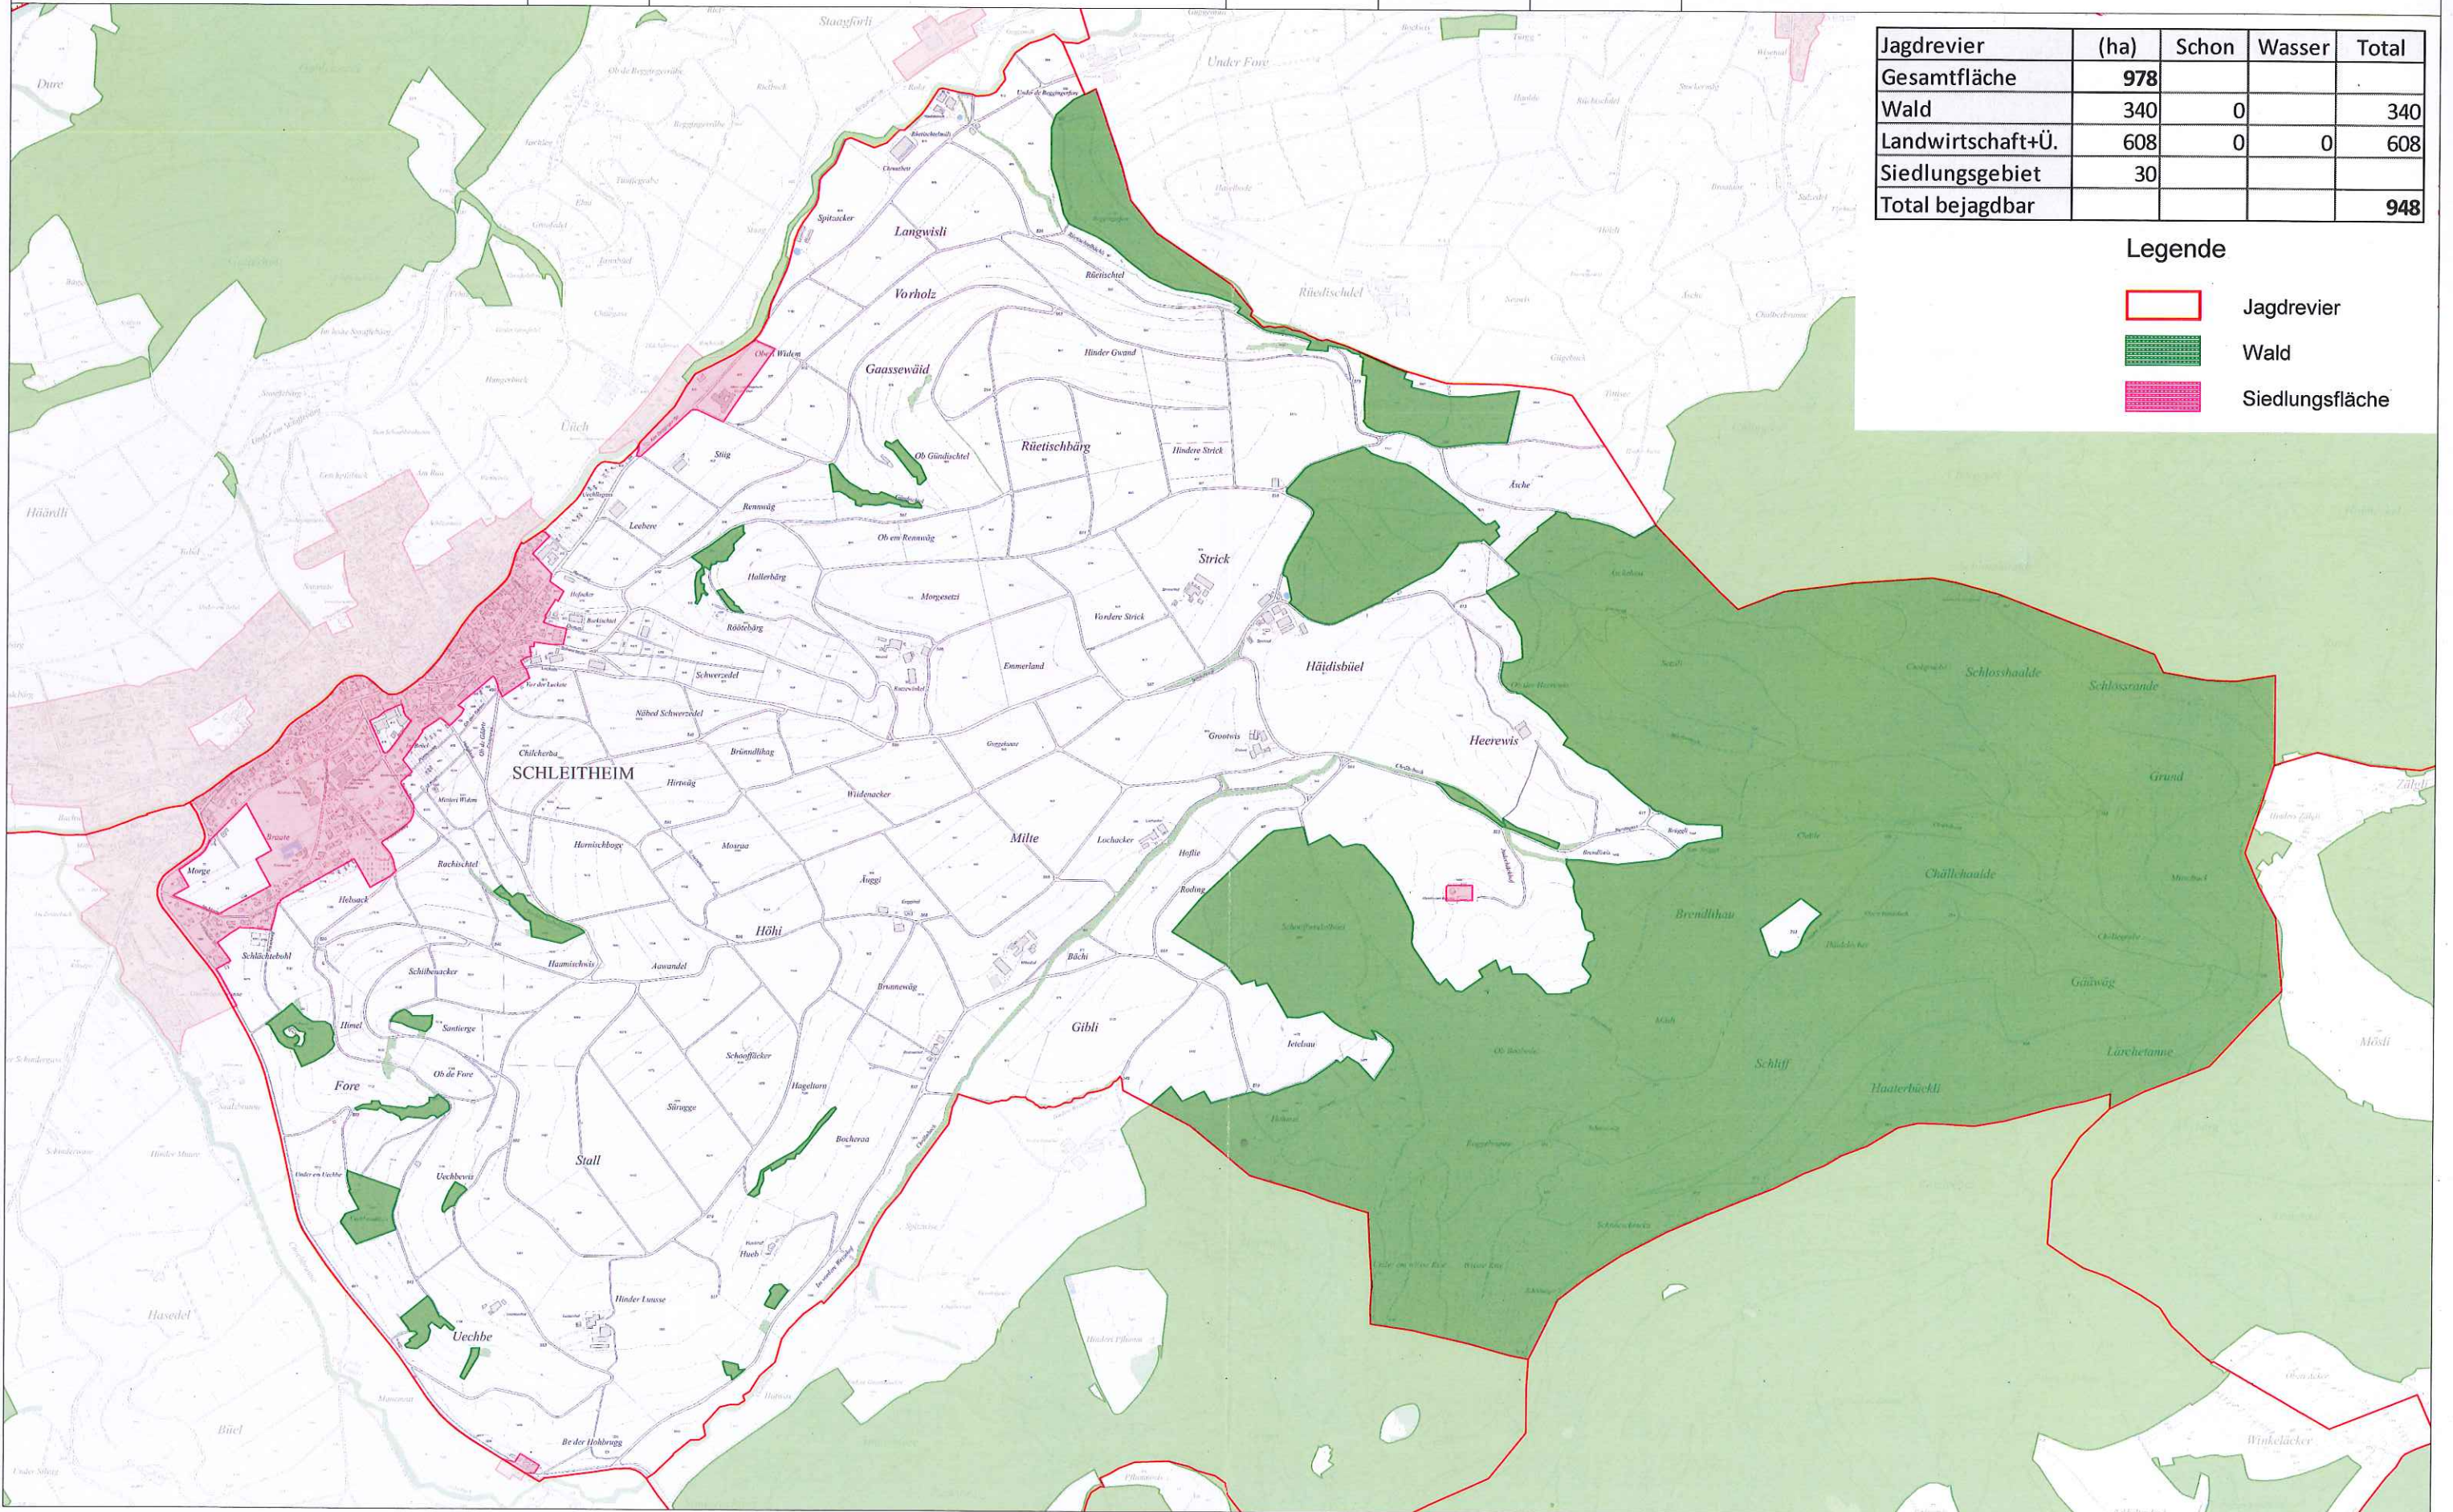

Kanton Schaffhausen
Gemeinde Schleithem

Jagdrevier
Schleithem II
Situation 1:15000

Kanton Schaffhausen
Jagd und Fischerei
Mühlentalstrasse 105
CH-8200 Schaffhausen

Druckdatum:
22.01.2016

Gezeichnet:
UGYSE

Jagdrevier	(ha)	Schon	Wasser	Total
Gesamtfläche	978			
Wald	340	0		340
Landwirtschaft+Ü.	608	0	0	608
Siedlungsgebiet	30			
Total bejagbar				948

Legende

- Jagdrevier
- Wald
- Siedlungsfläche