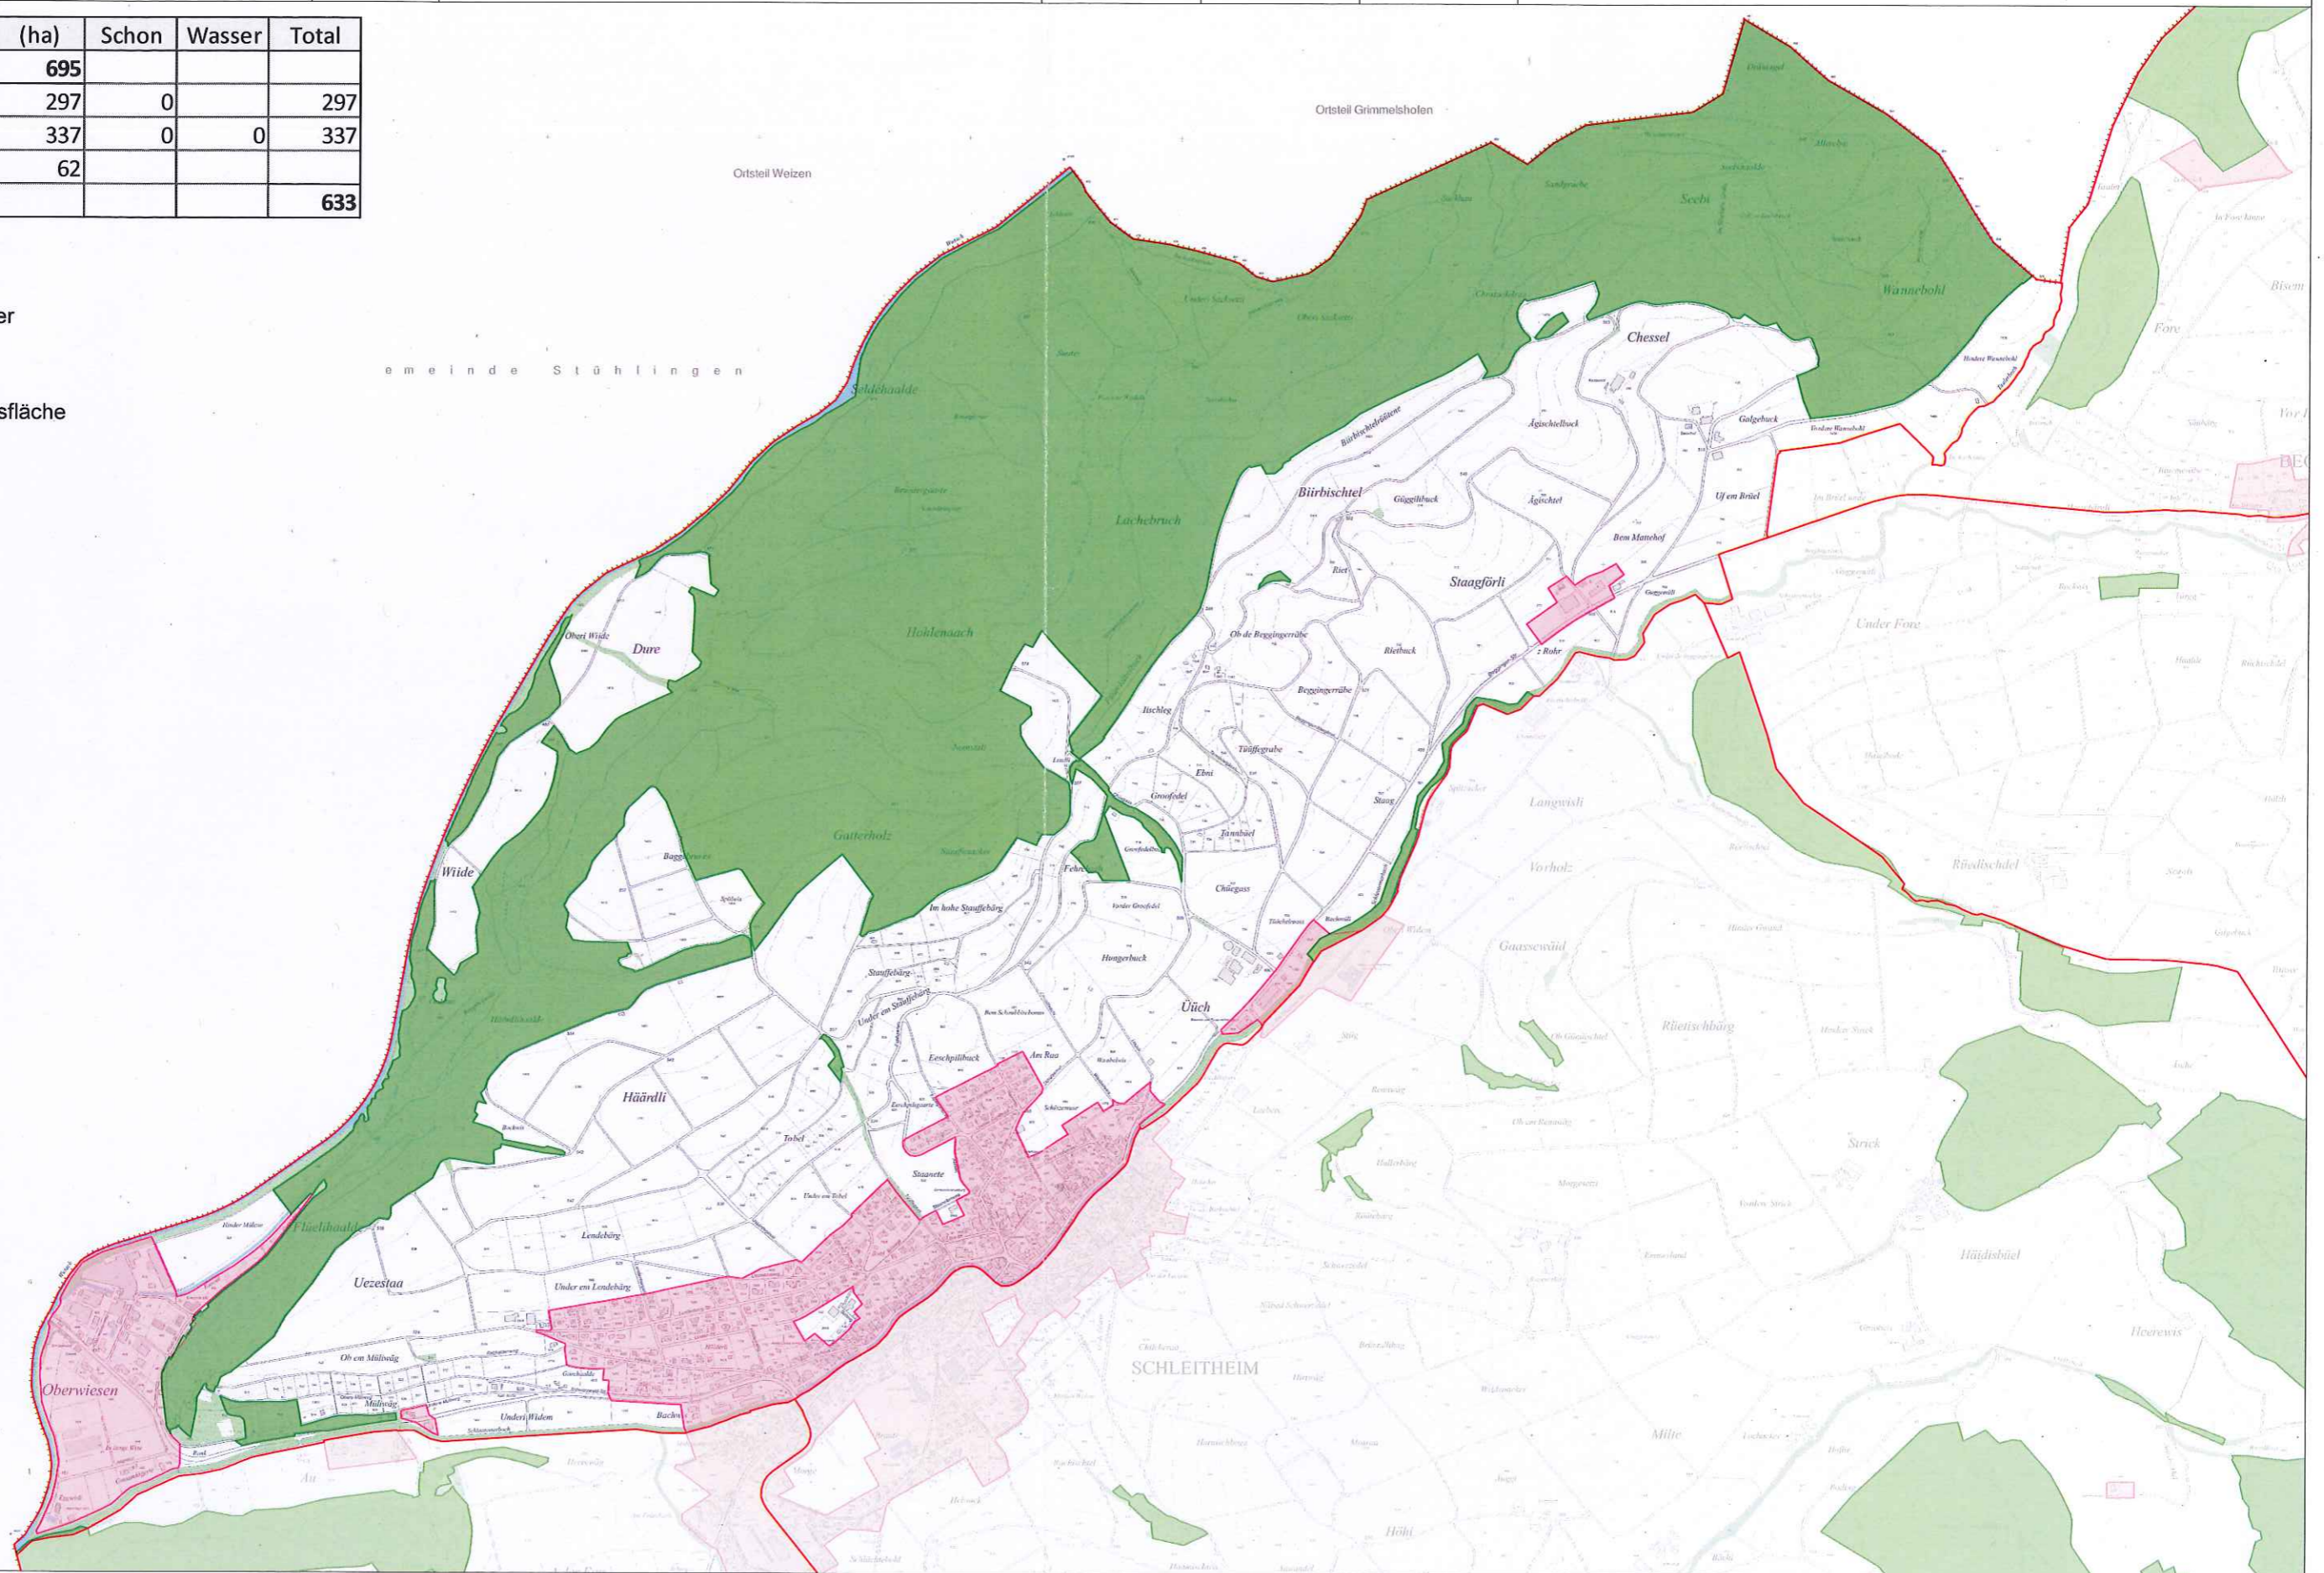

Kanton Schaffhausen  
Gemeinde Schleitheim

Jagdrevier  
**Schleitheim I**  
Situation 1:15000

Kanton Schaffhausen  
Jagd und Fischerei  
Mühlentalstrasse 105  
CH-8200 Schaffhausen

Druckdatum:  
22.01.2016

Gezeichnet:  
UGYSE

Jagdrevier	(ha)	Schon	Wasser	Total
Gesamtfläche	<b>695</b>			
Wald	297	0		297
Landwirtschaft+Ü.	337	0	0	337
Siedlungsgebiet	62			
Total bejagdbar				<b>633</b>

Legende

-  Jagdrevier
-  Wald
-  Siedlungsfläche

N D  
M B E R G  
D S H U T